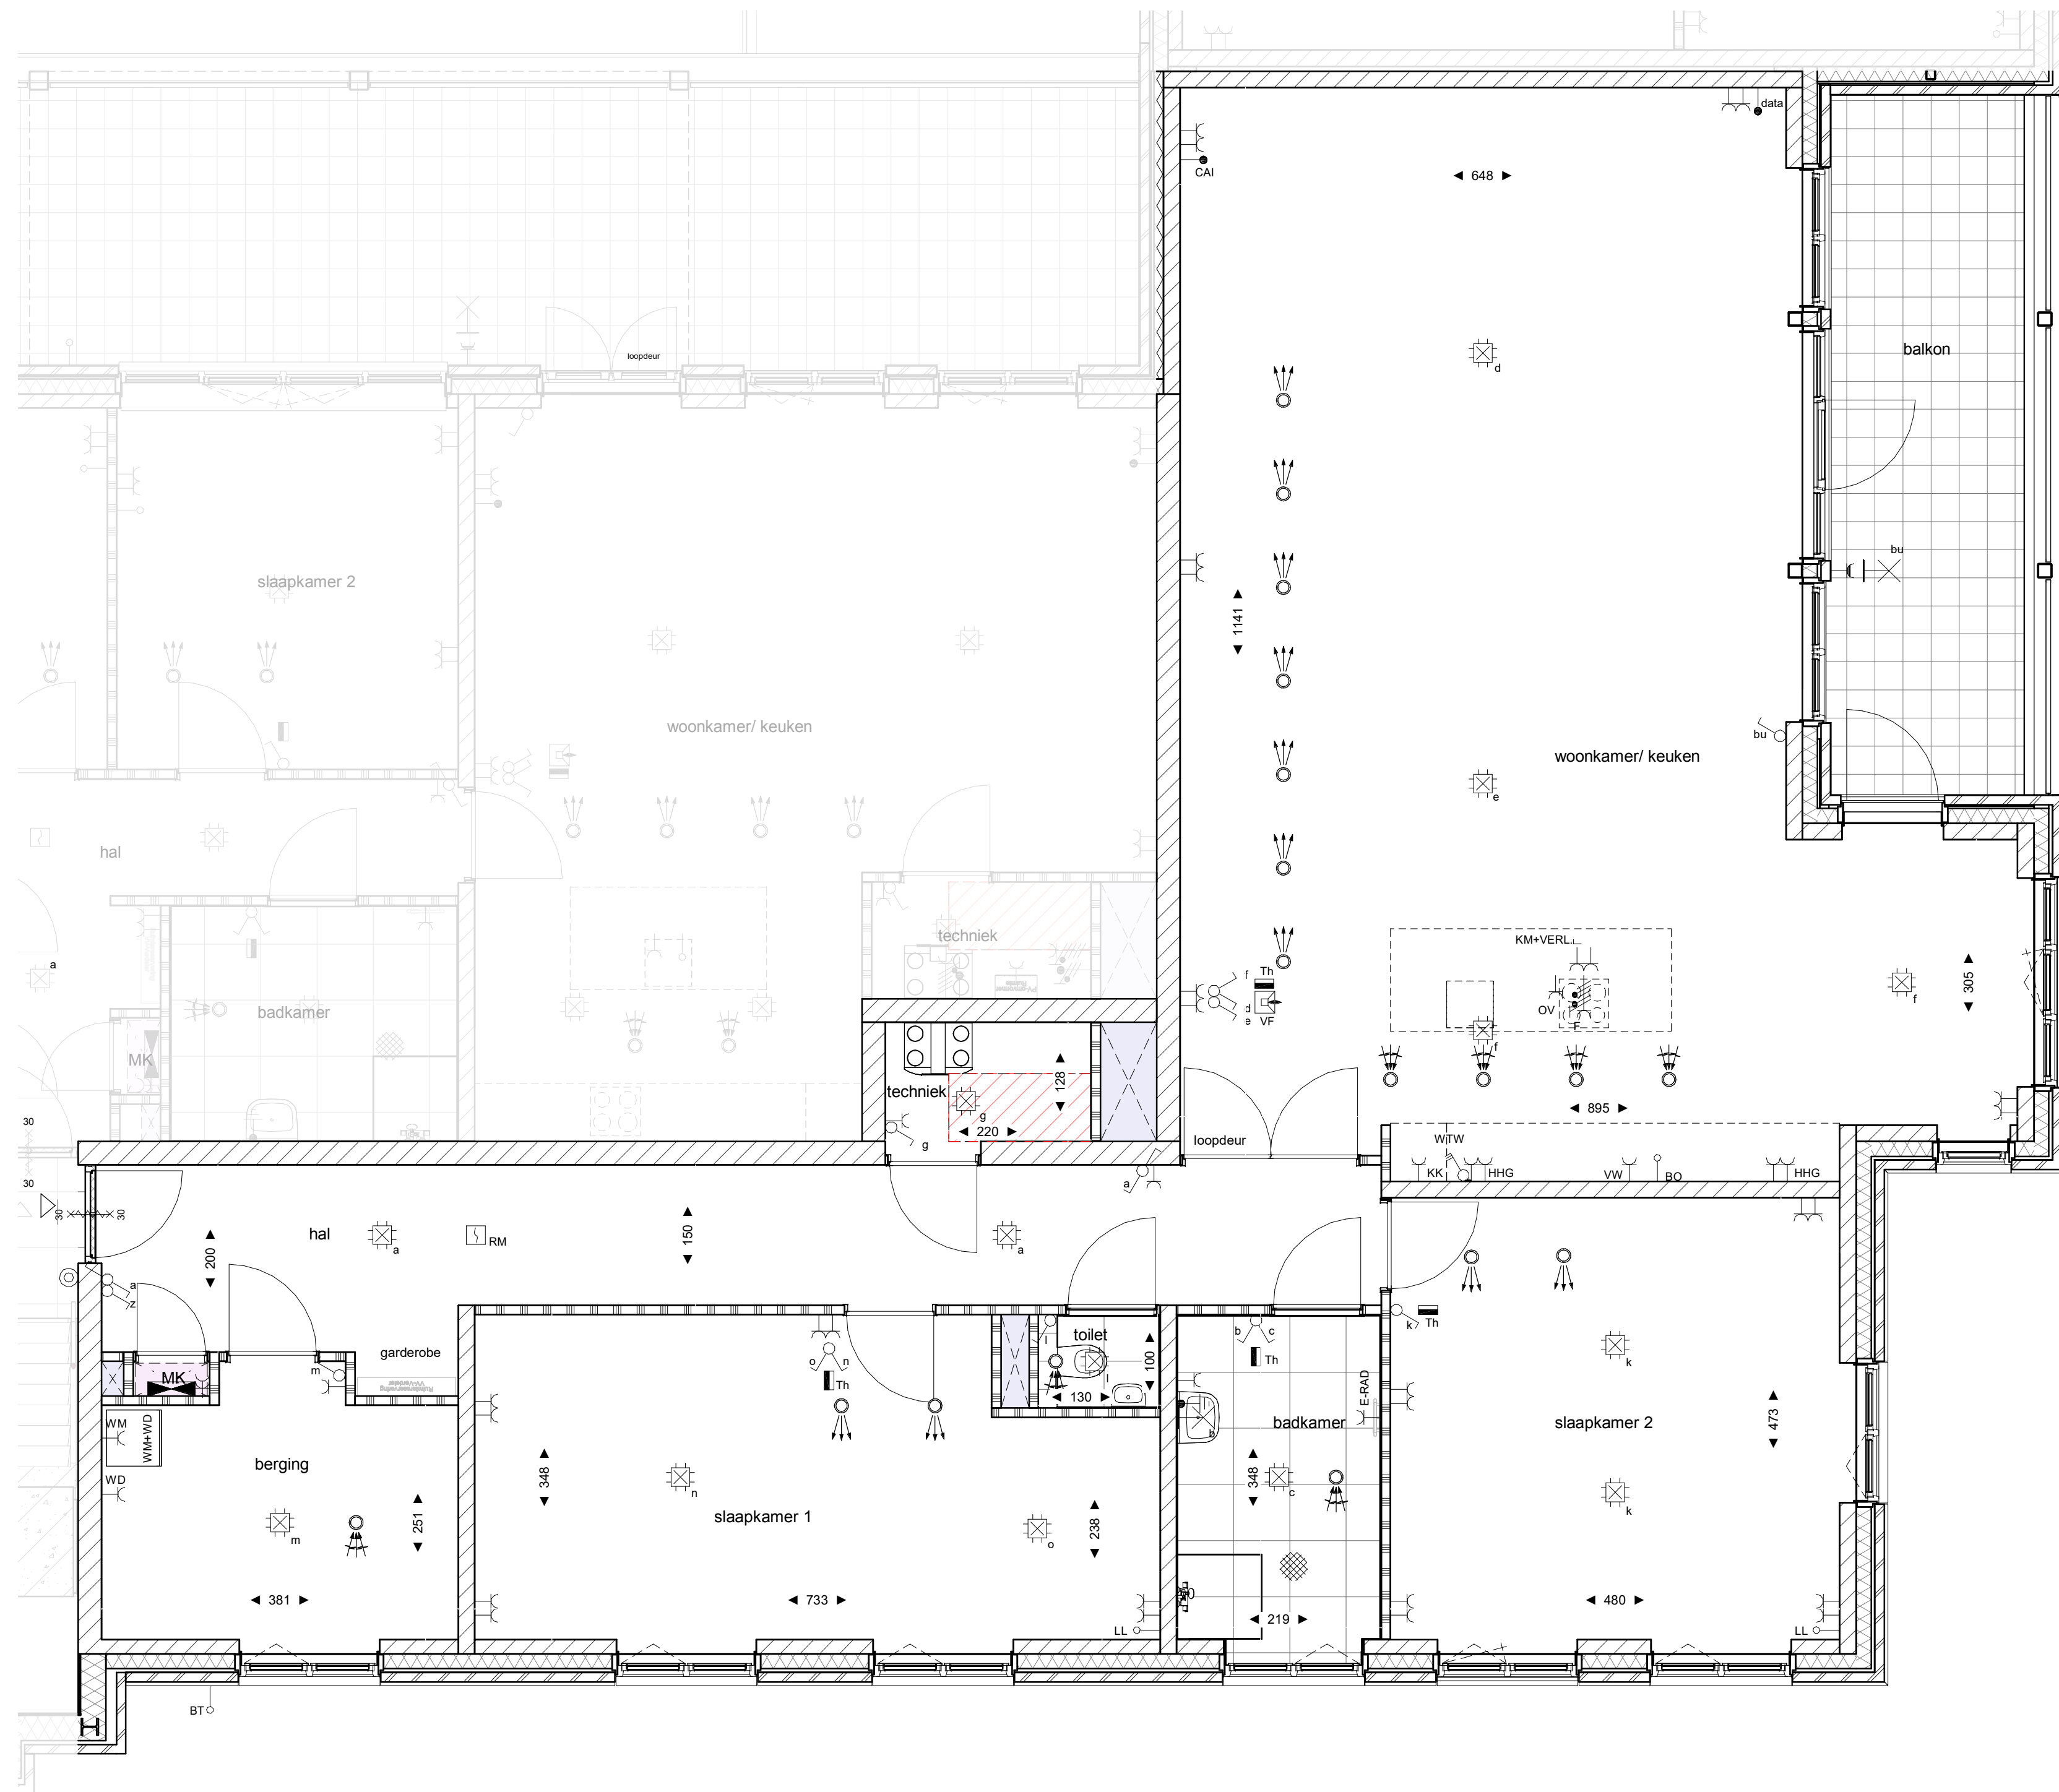

plattegrond