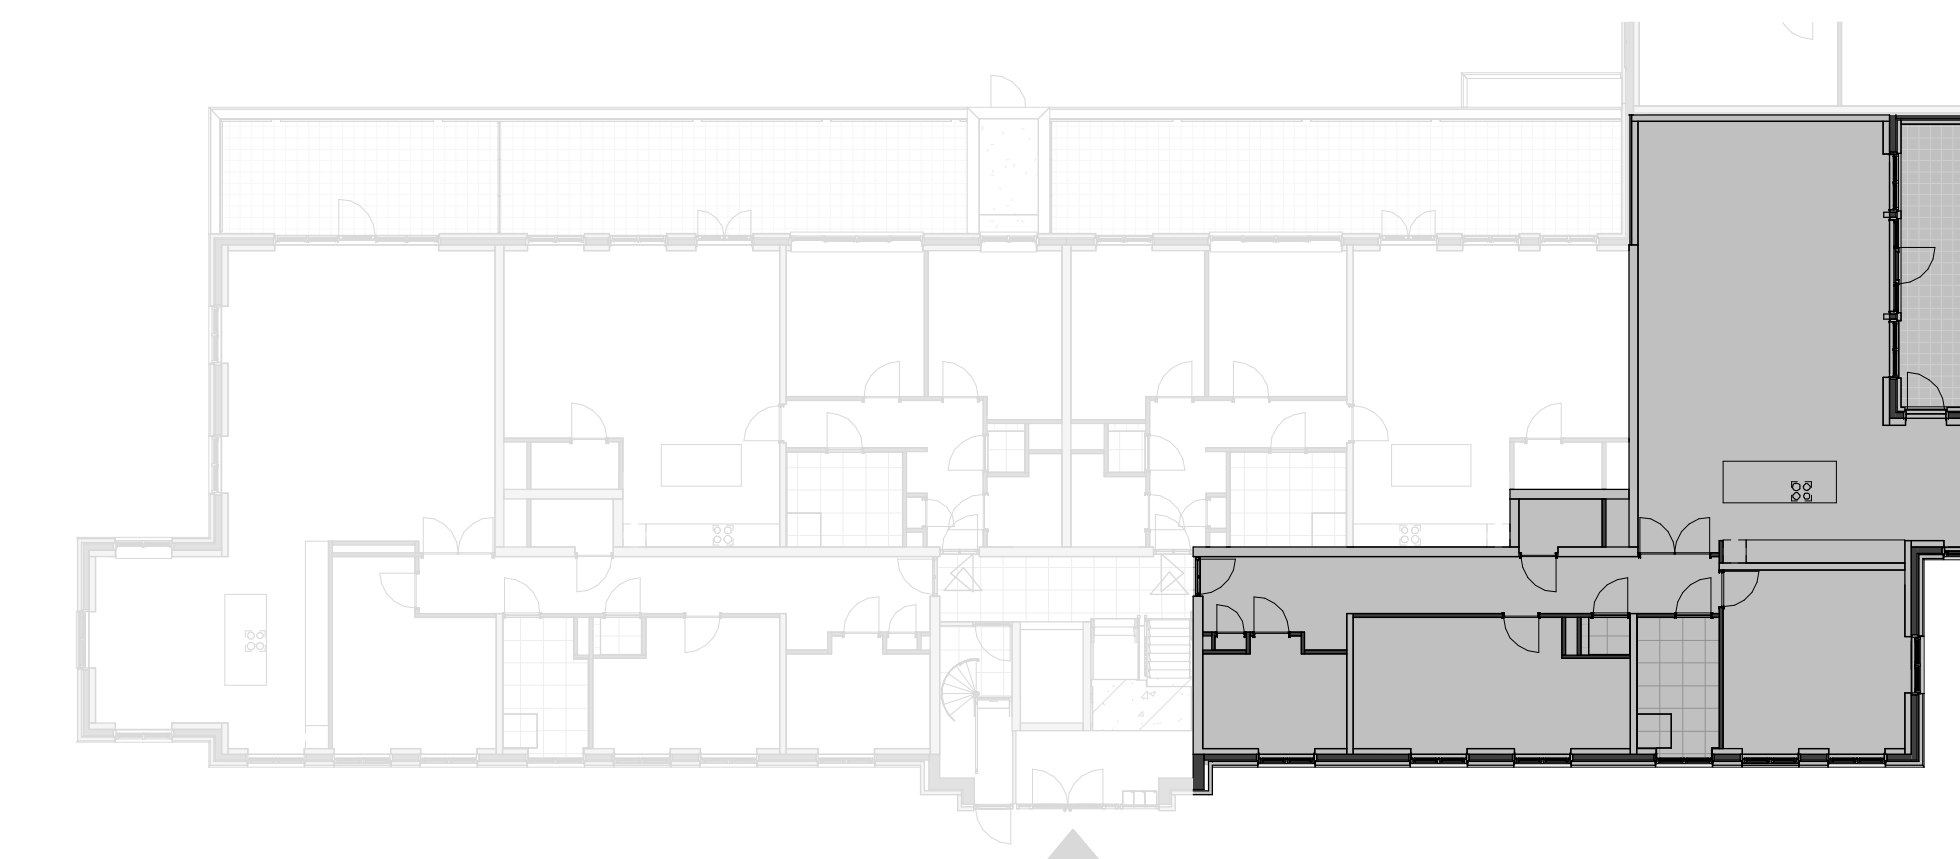

bel-etage gebouw A

Renvooi

algemeen

materialen

E.e.a. conform kleur- en materiaalstaat

- gevelsteen metselwerk
- isolatie
- kalkzandsteen (dragende wand)
- lichte scheidingswand
- lichte scheidingswand

- vloertegels (indicatief)
- aanduiding kozijnen

- aanduiding kozijn met draaiend deel
- aanduiding (hoofd)ingang appartementencomplex
- aanduiding hoofdingang woning (voordeur)
- hwa hemelwaterafvoer
- WTW ventilatie unit
- elektrische radiator
- opstelplaats wasmachine (indicatief)
- opstelplaats wasdroger (indicatief)
- ventiel toevoerlucht
- ventiel retourlucht

Renvooi

elektra

Hoogte (.....VL)	Symbol	Omschrijving
.....		Aansluitpunt 1 fase
.....		Aansluitpunt 3 fasen
300		Aansluitpunt CAI, bedraad
300		Aansluitpunt Data bedraad
300		Aansluitpunt Data niet bedraad
vloer		Aardmat
plafond		Armatuur
1800		Wandlichtpunt zonder armatuur
1900		Wandlichtpunt zonder armatuur
plafond		Plafondlichtpunt zonder armatuur
onder wastafel		Centraal aardpunt
300		Enkelvoudige wandcontactdoos
500		Enkelvoudige wandcontactdoos, waterdicht
1500		Dubbel wandcontactdoos opbouw
300 verblijfer, 1050 overige r.		Dubbel wandcontactdoos
500		Dubbel wandcontactdoos, waterdicht
conform keuken		Contactdoos, perlex
1300		Deurbel, gekoppeld met Videfoon
1500		Videfoon, deurpost entree appartementencomplex
plafond		Rookmelder, Optisch
1050		Schakelaar, enkelpoelig
1050		Schakelaar, serie
1050		Schakelaar, wissel
Conform keuken		WTW - schakelaar, keuken
1500		Thermostaat
1500		Verdeelinrichting