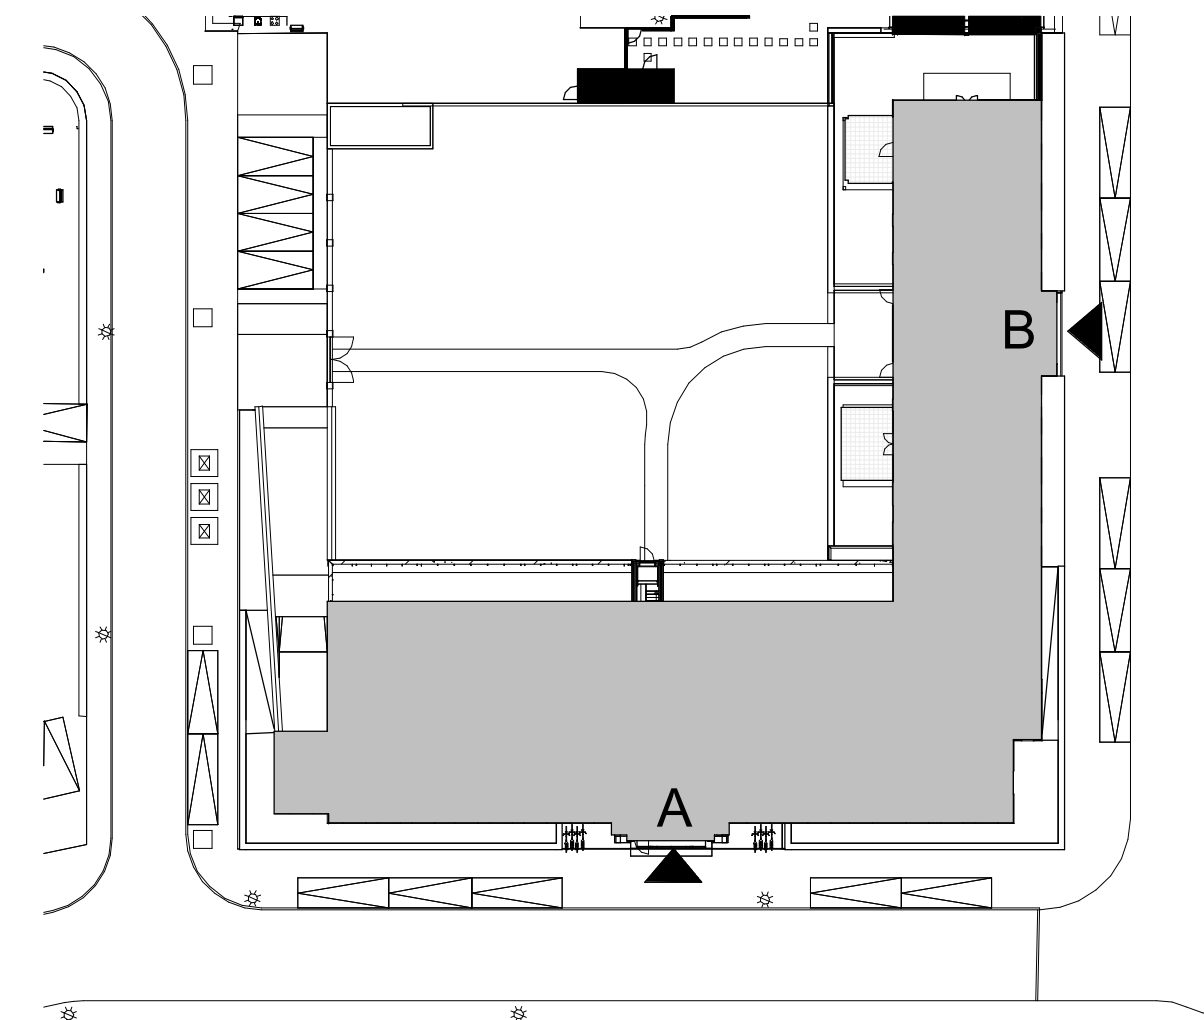

ABDIJPOORT

Verkooptekening BNR 04, type F

datum : 11-05-2020
schaal : 1:50

22 appartementen Abdijpoort, Koningsoord Berkel Enschoot

teknr. : V104