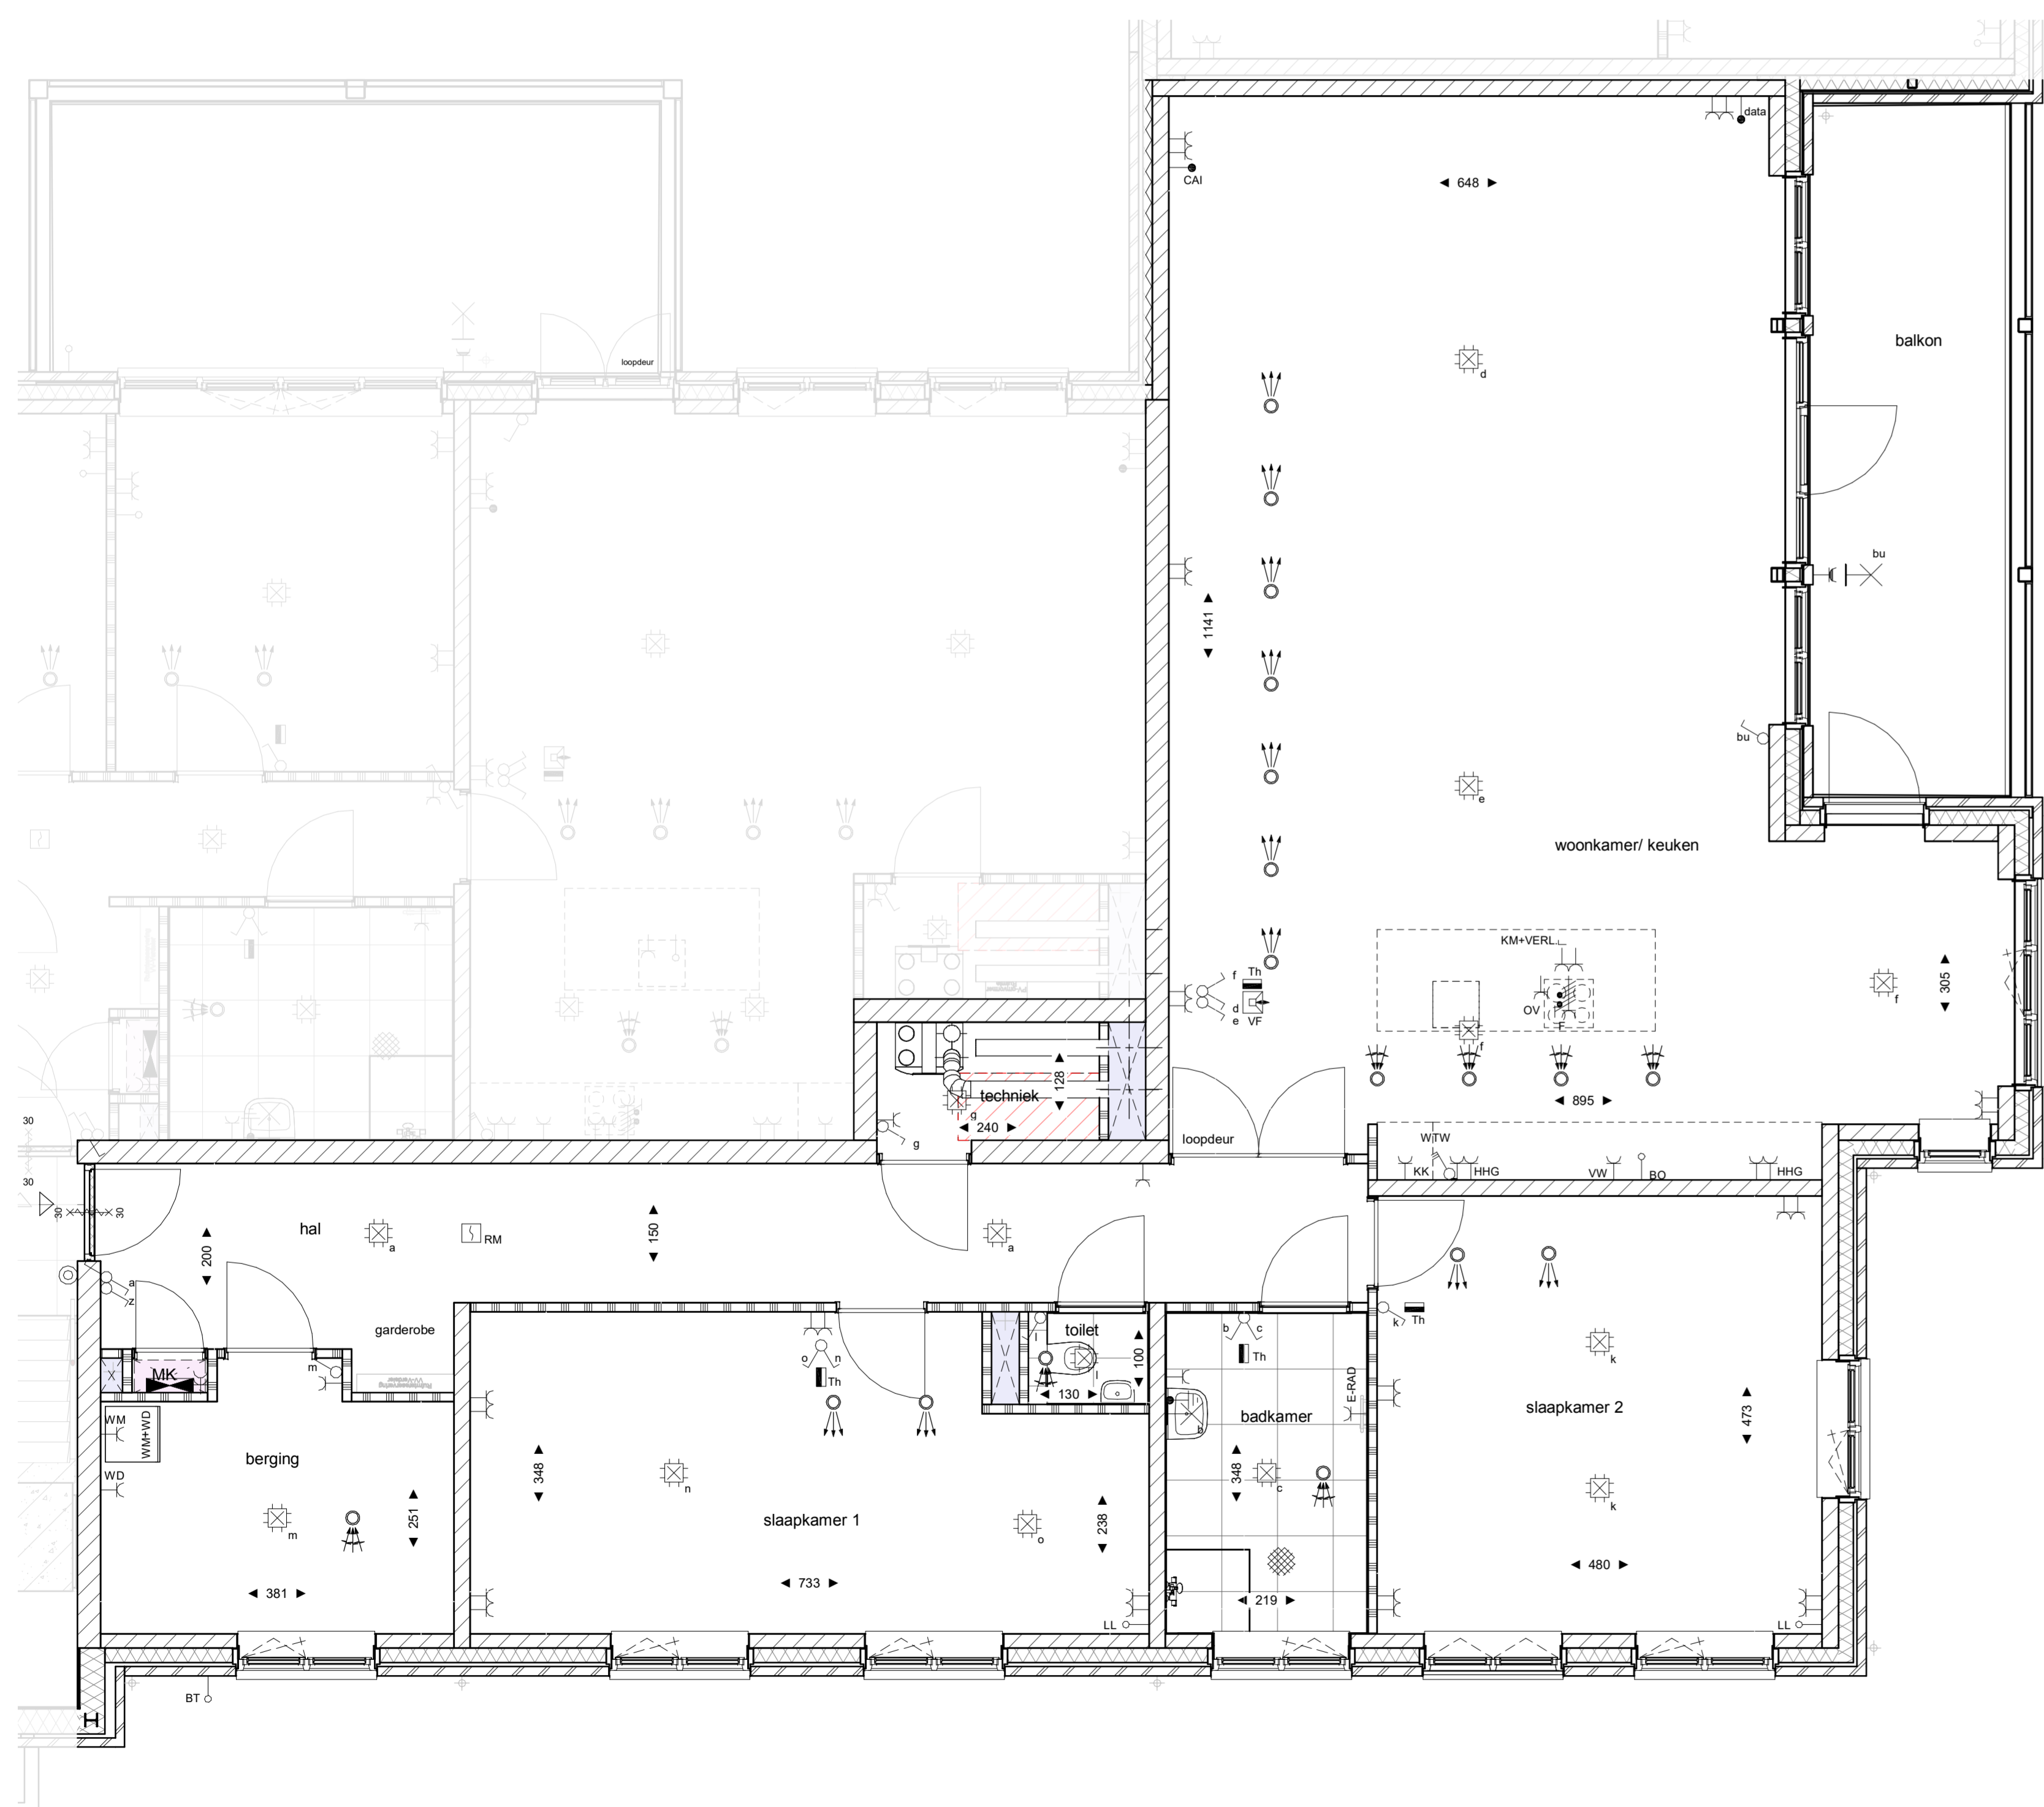

plattegrond