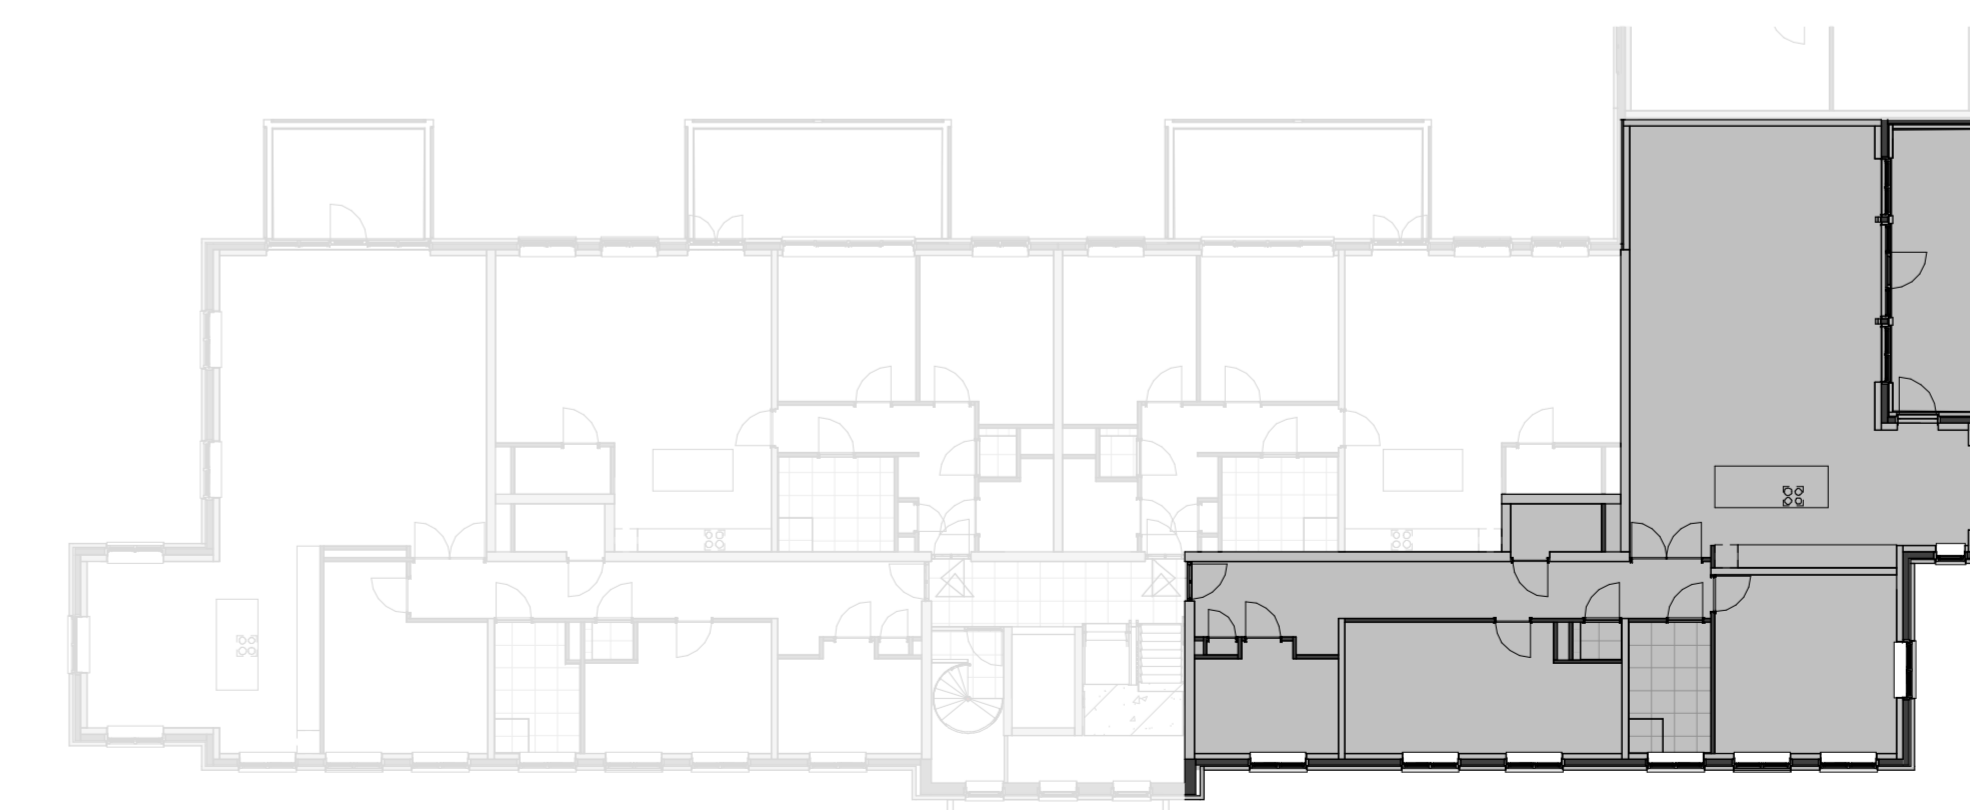

eerste verdieping gebouw A

Renvooi

algemeen

materialen

E.e.a. conform kleur- en materiaalstaat

- gevelsteen metselwerk
- isolatie
- kalkzandsteen (dragende wand)
- lichte scheidingswand
- lichte scheidingswand
- vloertegels (indicatief)
- aanduiding kozijnen

- aanduiding kozijn met draaiend deel
- aanduiding (hoofd)ingang appartementencomplex
- aanduiding hoofdingang woning (voordeur)
- hwa hemelwaterafvoer
- WTW ventilatie unit
- electrische radiator
- opstelplaats wasmachine (indicatief)
- opstelplaats wasdroger (indicatief)
- ventiel toevoerlucht
- ventiel retourlucht

Renvooi

elektra

Hoogte (.....VL)	Symbol	Omschrijving
.....		Aansluitpunt 1 fase
.....		Aansluitpunt 3 fasen
300		Aansluitpunt CAI, bedraad
300		Aansluitpunt Data bedraad
300		Aansluitpunt Data niet bedraad
vloer		Aardmat
plafond		Armatuur
1800		Wandlichtpunt zonder armatuur
1900		Wandlichtpunt zonder armatuur
plafond		Plafondlichtpunt zonder armatuur
onder wastafel		Centraal aardpunt
300		Enkelvoudige wandcontactdoos
500		Enkelvoudige wandcontactdoos, waterdicht
1500		Dubbel wandcontactdoos opbouw
300 verblijfer, 1050 overige r.		Dubbel wandcontactdoos
500		Dubbel wandcontactdoos, waterdicht
conform keuken		Contactdoos, perlex
1300		Deurbel, gekoppeld met Videfoon
1500		Videfoon, deurpost entree appartementencomplex
plafond		Rookmelder, Optisch
1050		Schakelaar, enkelpoelig
1050		Schakelaar, serie
1050		Schakelaar, wissel
Conform keuken		WTW - schakelaar, keuken
1500		Thermostaat
1500		Verdeelinrichting