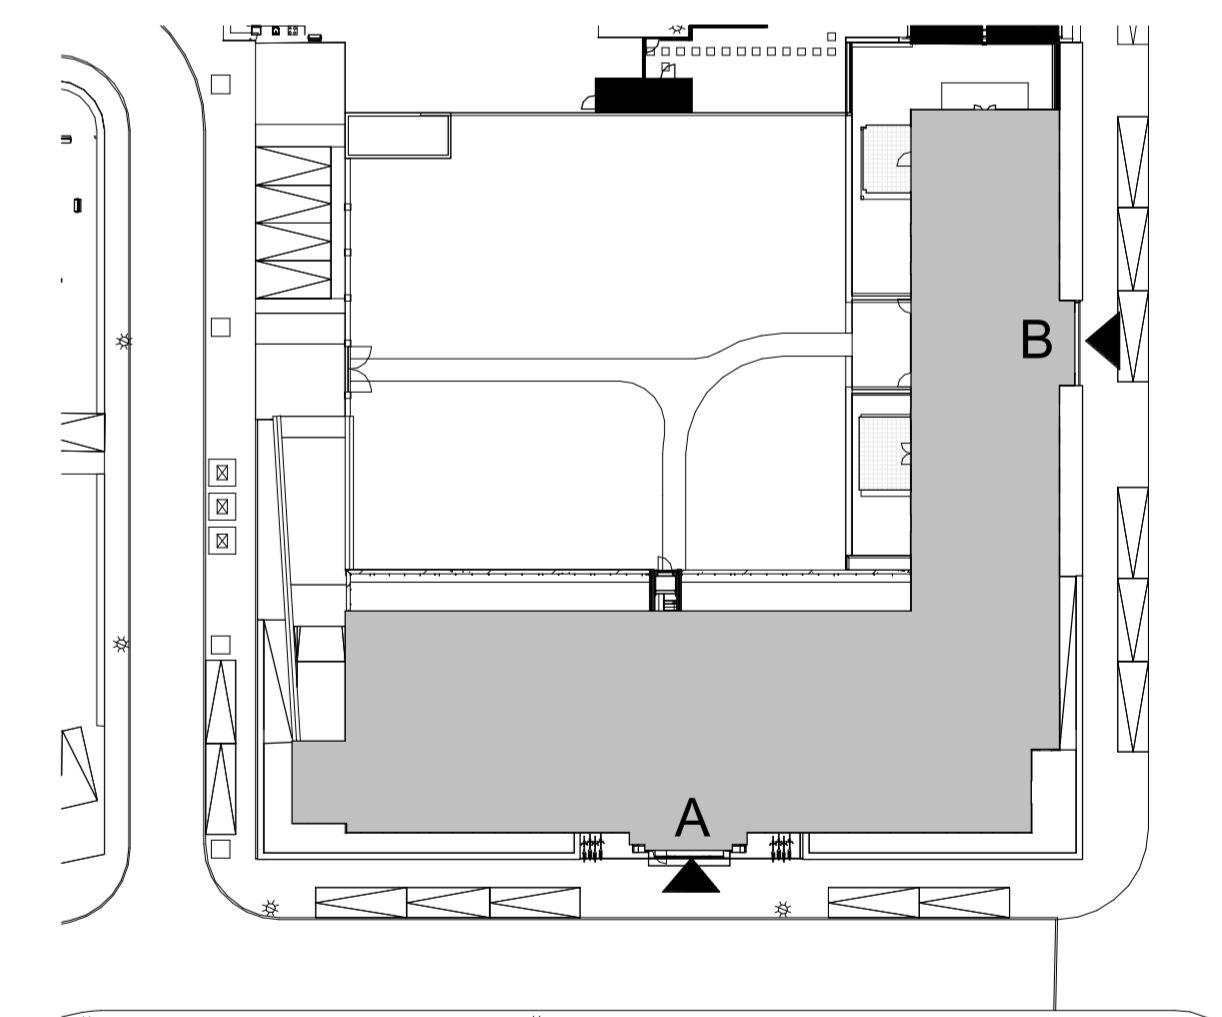

ABDIJPOORT

Verkooptekening BNR 08, type F

datum : 13-05-2020
schaal : 1:50

22 appartementen Abdijpoort, Koningsoord Berkel Enschoot

teknr. : V108