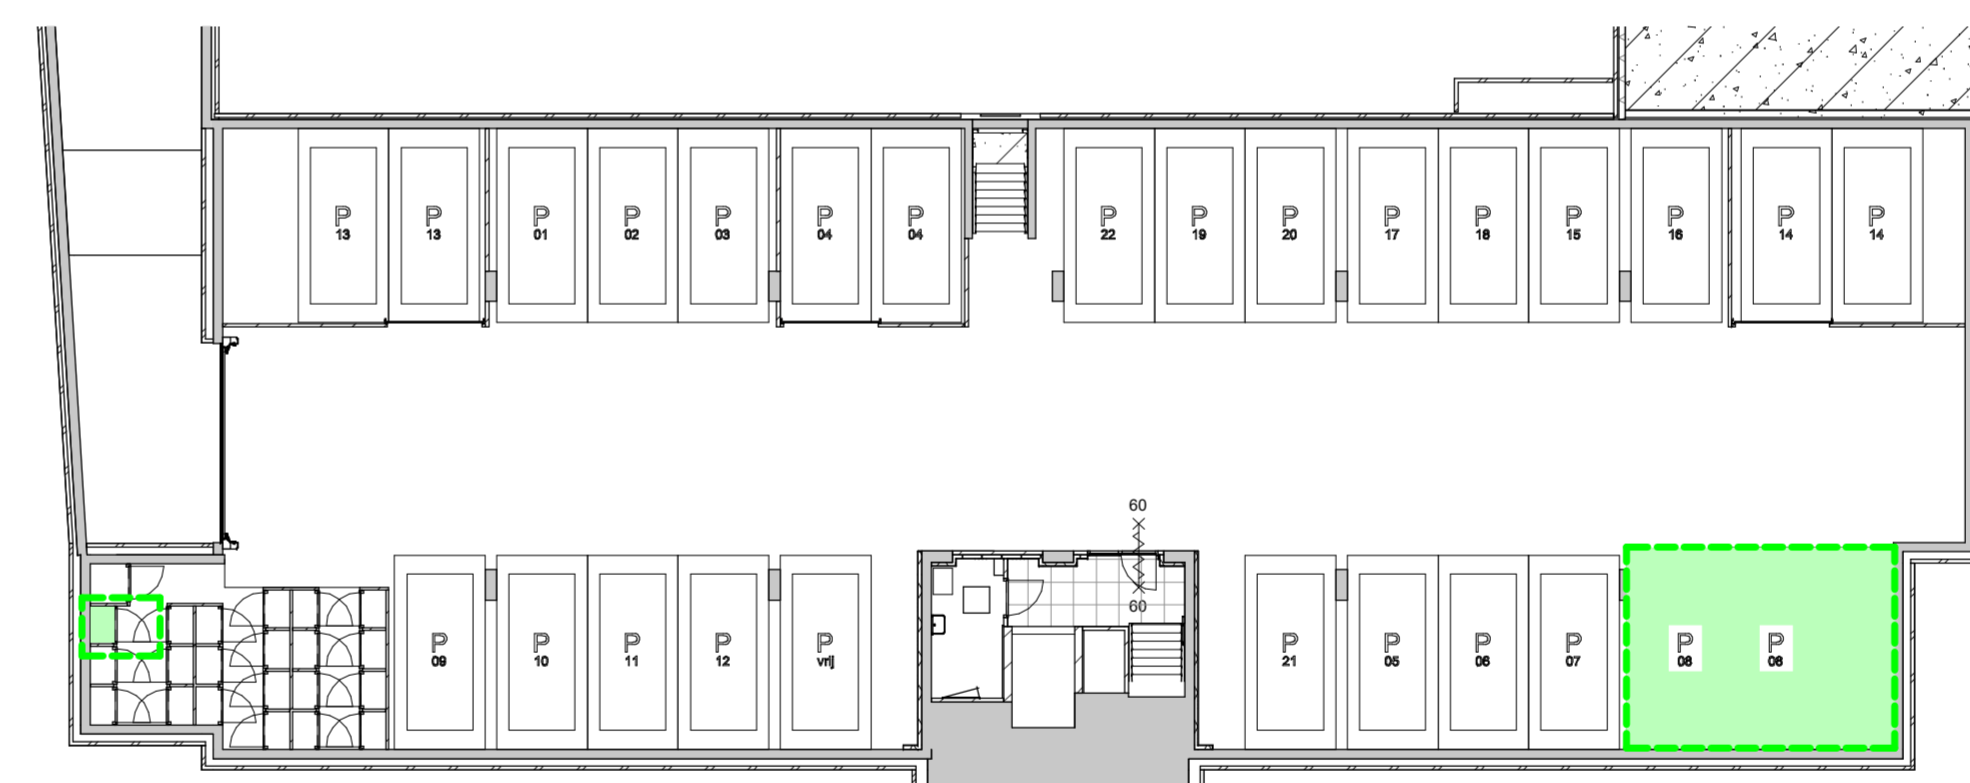

kelder

Renvooi

algemeen

materialen

E.e.a. conform kleur- en materiaalstaat

- gevelsteen metselwerk
- isolatie
- kalkzandsteen (dragende wand)
- lichte scheidingswand
- lichte scheidingswand
- vloertegels (indicatief)
- aanduiding kozijnen

- aanduiding kozijn met draaiend deel
- aanduiding (hoofd)ingang appartementencomplex
- aanduiding hoofdingang woning (voordeur)
- hwa hemelwaterafvoer
- WTW ventilatie unit
- electrische radiator
- opstelplaats wasmachine (indicatief)
- opstelplaats wasdroger (indicatief)
- ventiel toevoerlucht
- ventiel retourlucht

Renvooi

elektra

Hoogte (.....VL)	Symbol	Omschrijving
.....		Aansluitpunt 1 fase
.....		Aansluitpunt 3 fasen
300		Aansluitpunt CAI, bedraad
300		Aansluitpunt Data bedraad
300		Aansluitpunt Data niet bedraad
vloer		Aardmat
plafond		Armatuur
1800		Wandlichtpunt zonder armatuur
1900		Wandlichtpunt zonder armatuur
plafond		Plafondlichtpunt zonder armatuur
onder wastafel		Centraal aardpunt
300		Enkelvoudige wandcontactdoos
500		Enkelvoudige wandcontactdoos, waterdicht
1500		Dubbel wandcontactdoos opbouw
300 verblijfer, 1050 overige r.		Dubbel wandcontactdoos
500		Dubbel wandcontactdoos, waterdicht
conform keuken		Contactdoos, perlex
1300		Deurbel, gekoppeld met Videfoon
1500		Videfoon, deurpost entree appartementencomplex
plafond		Rookmelder, Optisch
1050		Schakelaar, enkelpoelig
1050		Schakelaar, serie
1050		Schakelaar, wissel
Conform keuken		WTW - schakelaar, keuken
1500		Thermostaat
1500		Verdeelinrichting

ABDIJPOORT

Verkooptekening BNR 08, type F

datum : 13-05-2020
schaal : 1:50

22 appartementen Abdijpoort, Koningsoord Berkel Enschoot

teknr. : V108